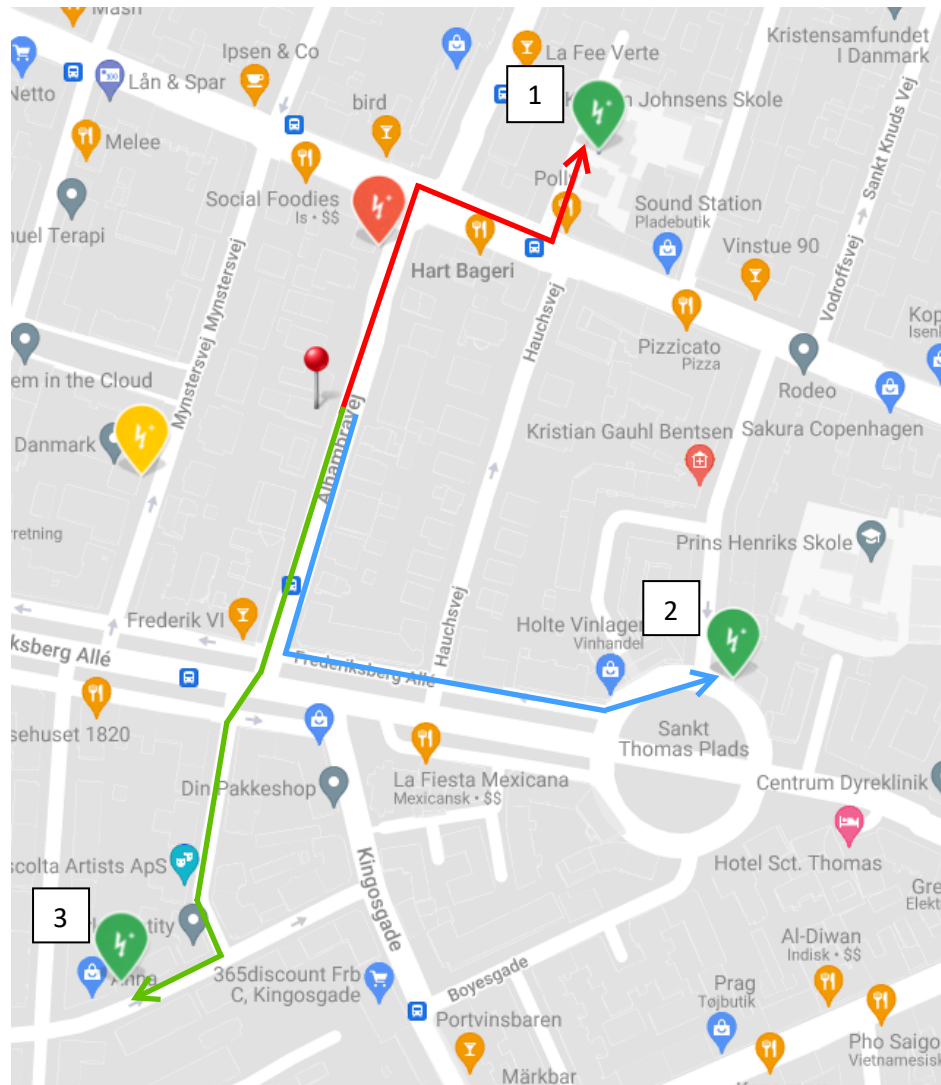

Find den nærmeste hjertestarter!

1) Placeret på porten ved indgangen til skolegården på Kaptajn Johsens skole
Tårnborvej 6, 1902

2) Placeret til højre for døren til Servicehuset
Frederiksberg Alle 24, 1820

3) Placeret til højre for garageporten
Carl Bernhards Vej 12, 1817